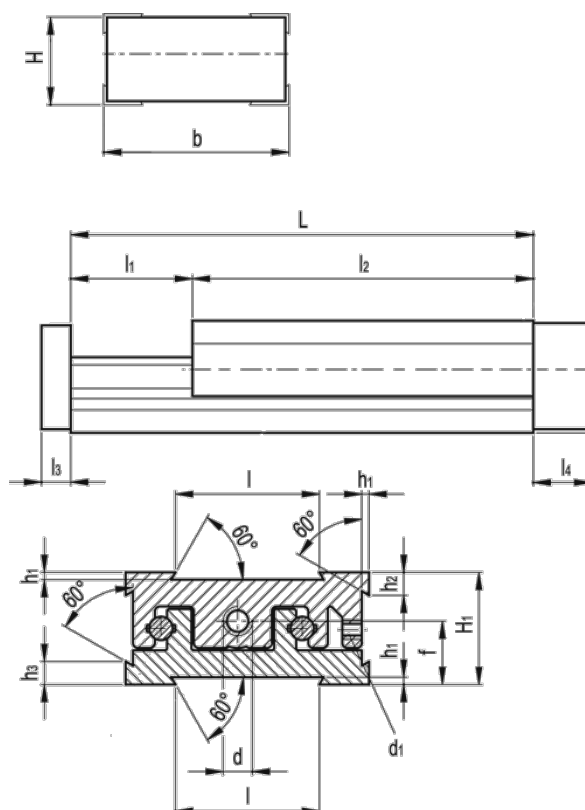

Varenummer: 20782031
Beskrivelse: Justerbar slædeenhed
GN 900-120-210-50-S-1

Mål

$b = 120$	$h_3 = 13.8$
$d = M10 \times 1$	$l = 80$
$d_1 = M5$	$L - l_1 = 210 - 50$
$f = 26.3$	$l_2 = 160$
$H = 45.0$	$l_3 = 10$
$h_1 = 2.0$	$l_4 = 18$
$H_1 = 46$	
$h_2 = 13.8$	